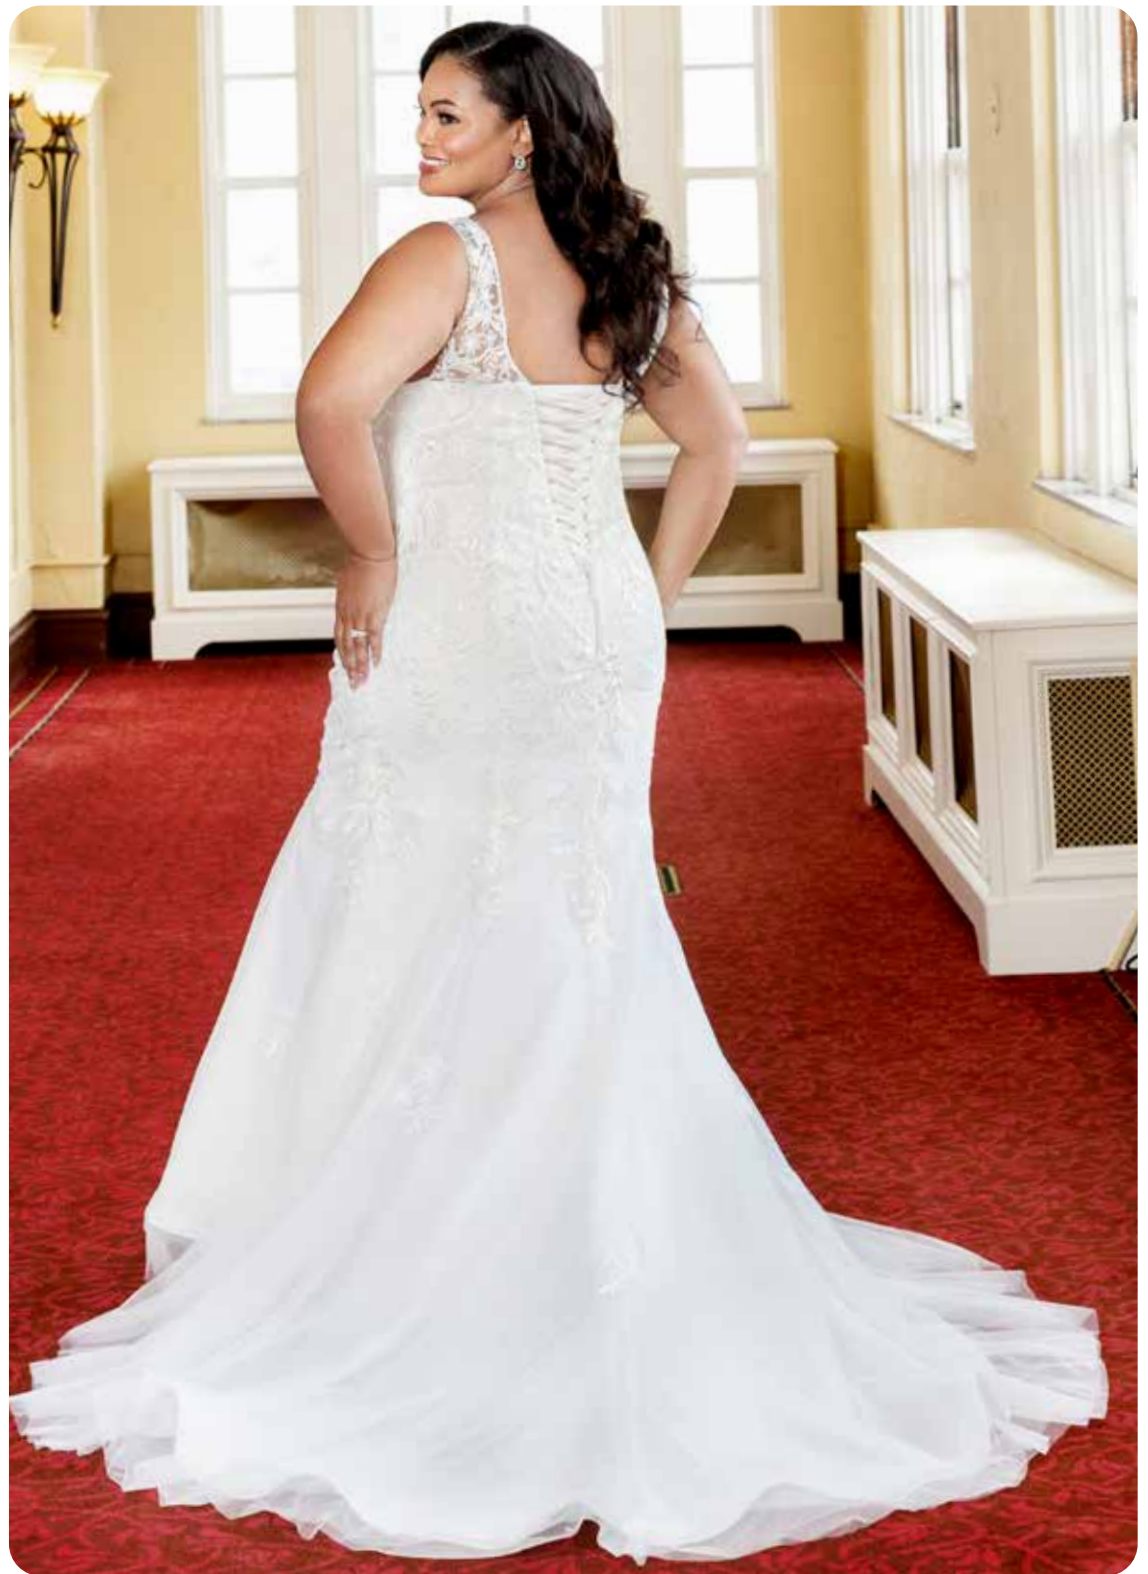

MICHELLE BRIDAL

2023 *Collection*

MB2317 **Netali Bridal Gown**

CREAM

IVORY

SIZES 14-32